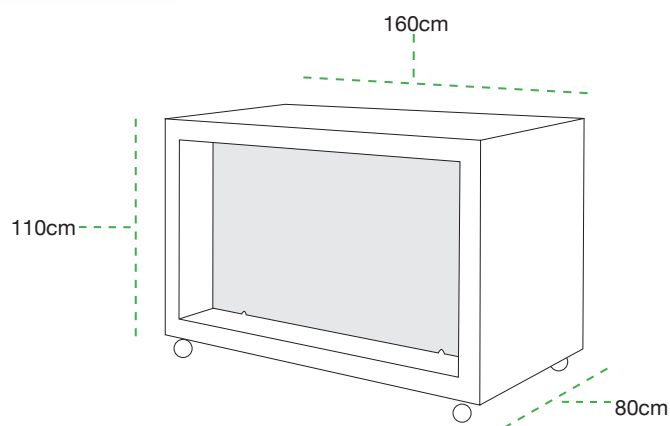

factsheet mietmobiliar

bartresen frame bar

farbe	anthrazit
material	MDF (farblich durchwirkt) lackbeschichtung rollen fixierbar plexiglasplatte im rahmen lichtfarbe nach wahl branding auf anfrage
maße	breite 160 cm höhe 110 cm tiefe 80 cm

buffettisch frame buffet

farbe	anthrazit
material	MDF (farblich durchwirkt) lackbeschichtung rollen fixierbar plexiglasplatte im rahmen lichtfarbe nach wahl branding auf anfrage
maße	breite 160 cm höhe 75 cm tiefe 80 cm

stehtisch **frame pure**

farbe	anthrazit
material	MDF (farblich durchwirkt) lackbeschichtung rollen fixierbar
maße	breite 160 cm höhe 110 cm tiefe 50 cm

empfangstresen frame counter

farbe	anthrazit
material	MDF (farblich durchwirkt) lackbeschichtung rollen fixierbar plexiglasplatte im rahmen branding auf anfrage
maße	breite 160 cm höhe 110 cm tiefe 50 cm

loungesitz cube sit-in

farbe	weiß
material	beschichtete möbelbauplatte bezug weißes kunstleder
maße	breite 80 cm höhe 44 cm tiefe 80 cm

loungetisch cube drop-off

farbe	weiß
material	beschichtete möbelbauplatte tischplatte plexiglas lichtfarbe nach wahl (LED oder 220-Volt-Beleuchtung)
maße	breite 60 cm höhe 34 cm tiefe 60 cm