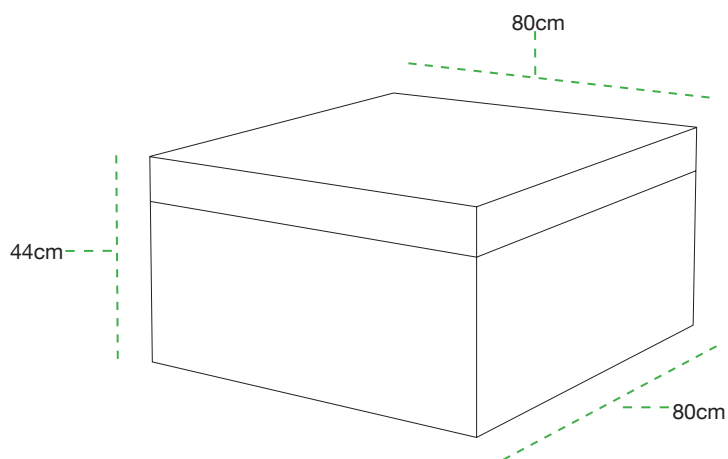

factsheet mietmobiliar

bartresen frame bar

farbe	anthrazit
material	MDF (farblich durchwirkt) lackbeschichtung rollen fixierbar plexiglasplatte im rahmen lichtfarbe nach wahl branding auf anfrage
maße	breite 160 cm höhe 110 cm tiefe 80 cm

stehtisch **frame pure**

farbe	anthrazit
material	MDF (farblich durchwirkt) lackbeschichtung rollen fixierbar
maße	breite 160 cm höhe 110 cm tiefe 50 cm

empfangstresen frame counter

farbe	anthrazit
material	MDF (farblich durchwirkt) lackbeschichtung rollen fixierbar plexiglasplatte im rahmen branding auf anfrage
maße	breite 160 cm höhe 110 cm tiefe 50 cm

loungesitz cube sit-in

farbe	weiß
material	beschichtete möbelbauplatte bezug weißes kunstleder
maße	breite 80 cm höhe 44 cm tiefe 80 cm

loungetisch cube drop-off

farbe	weiß
material	beschichtete möbelbauplatte tischplatte plexiglas lichtfarbe nach wahl (LED oder 220-Volt-Beleuchtung)
maße	breite 60 cm höhe 34 cm tiefe 60 cm

stele stand-by

farbe	weiß
material	beschichtete möbelbauplatte deckplatte plexiglas farbe nach wahl
maße	breite 40 cm höhe 110 cm tiefe 40 cm

sofa relax

farbe	weiß
material	stahlgestell mit polyesterwattierung bezug leinen natur/weiß
maße	breite 180 cm höhe 70 cm tiefe 90 cm