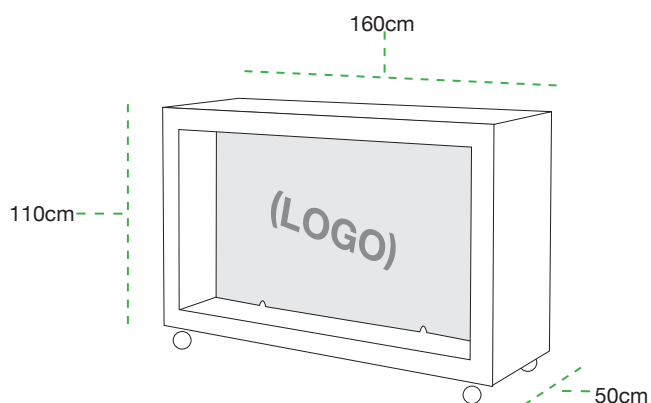

buffettisch frame buffet

farbe	anthrazit
material	MDF (farblich durchwirkt) lackbeschichtung rollen fixierbar plexiglasplatte im rahmen lichtfarbe nach wahl branding auf anfrage
maße	breite 160 cm höhe 75 cm tiefe 80 cm

stehtisch **frame pure**

farbe	anthrazit
material	MDF (farblich durchwirkt) lackbeschichtung rollen fixierbar
maße	breite 160 cm höhe 110 cm tiefe 50 cm

empfangstresen frame counter

farbe	anthrazit
material	MDF (farblich durchwirkt) lackbeschichtung rollen fixierbar plexiglasplatte im rahmen branding auf anfrage
maße	breite 160 cm höhe 110 cm tiefe 50 cm

loungesitz cube sit-in

farbe	weiß
material	beschichtete möbelbauplatte bezug weißes kunstleder
maße	breite 80 cm höhe 44 cm tiefe 80 cm

loungetisch cube drop-off

farbe	weiß
material	beschichtete möbelbauplatte tischplatte plexiglas lichtfarbe nach wahl (LED oder 220-Volt-Beleuchtung)
maße	breite 60 cm höhe 34 cm tiefe 60 cm

stele stand-by

farbe	weiß
material	beschichtete möbelbauplatte deckplatte plexiglas farbe nach wahl
maße	breite 40 cm höhe 110 cm tiefe 40 cm

sofa relax

farbe	weiß
material	stahlgestell mit polyesterwattierung bezug leinen natur/weiß
maße	breite 180 cm höhe 70 cm tiefe 90 cm