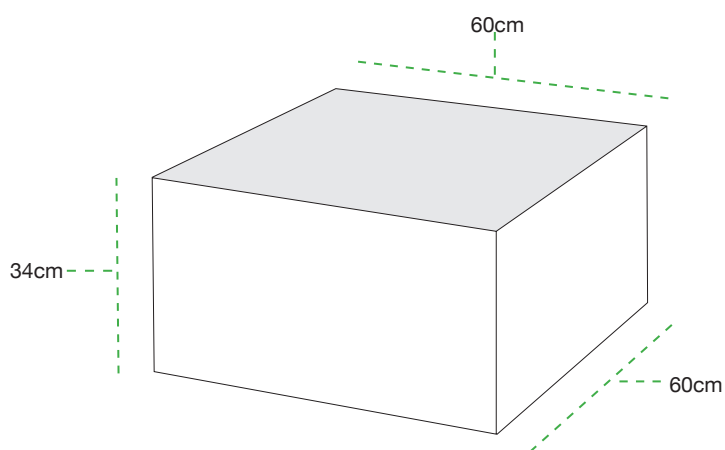

factsheet mietmobiliar

bartresen frame bar

farbe	anthrazit
material	MDF (farblich durchwirkt) lackbeschichtung rollen fixierbar plexiglasplatte im rahmen lichtfarbe nach wahl branding auf anfrage
maße	breite 160 cm höhe 110 cm tiefe 80 cm

stehtisch **frame pure**

farbe	anthrazit
material	MDF (farblich durchwirkt) lackbeschichtung rollen fixierbar
maße	breite 160 cm höhe 110 cm tiefe 50 cm

empfangstresen frame counter

farbe	anthrazit
material	MDF (farblich durchwirkt) lackbeschichtung rollen fixierbar plexiglasplatte im rahmen branding auf anfrage
maße	breite 160 cm höhe 110 cm tiefe 50 cm

loungesitz cube sit-in

farbe	weiß
material	beschichtete möbelbauplatte bezug weißes kunstleder
maße	breite 80 cm höhe 44 cm tiefe 80 cm

loungetisch cube drop-off

farbe	weiß
material	beschichtete möbelbauplatte tischplatte plexiglas lichtfarbe nach wahl (LED oder 220-Volt-Beleuchtung)
maße	breite 60 cm höhe 34 cm tiefe 60 cm

stele stand-by

farbe	weiß
material	beschichtete möbelbauplatte deckplatte plexiglas farbe nach wahl
maße	breite 40 cm höhe 110 cm tiefe 40 cm

sofa relax

farbe	weiß
material	stahlgestell mit polyesterwattierung bezug leinen natur/weiß
maße	breite 180 cm höhe 70 cm tiefe 90 cm