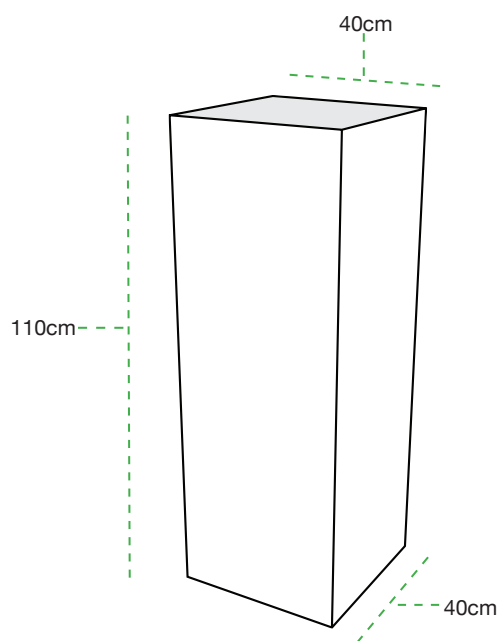

factsheet mietmobiliar

bartresen frame bar

farbe	anthrazit
material	MDF (farblich durchwirkt) lackbeschichtung rollen fixierbar plexiglasplatte im rahmen lichtfarbe nach wahl branding auf anfrage
maße	breite 160 cm höhe 110 cm tiefe 80 cm

buffettisch frame buffet

farbe	anthrazit
material	MDF (farblich durchwirkt) lackbeschichtung rollen fixierbar plexiglasplatte im rahmen lichtfarbe nach wahl branding auf anfrage
maße	breite 160 cm höhe 75 cm tiefe 80 cm

loungesitz cube sit-in

farbe	weiß
material	beschichtete möbelbauplatte bezug weißes kunstleder
maße	breite 80 cm höhe 44 cm tiefe 80 cm

loungetisch cube drop-off

farbe	weiß
material	beschichtete möbelbauplatte tischplatte plexiglas lichtfarbe nach wahl (LED oder 220-Volt-Beleuchtung)
maße	breite 60 cm höhe 34 cm tiefe 60 cm

stele stand-by

farbe	weiß
material	beschichtete möbelbauplatte deckplatte plexiglas farbe nach wahl
maße	breite 40 cm höhe 110 cm tiefe 40 cm

sofa relax

farbe	weiß
material	stahlgestell mit polyesterwattierung bezug leinen natur/weiß
maße	breite 180 cm höhe 70 cm tiefe 90 cm