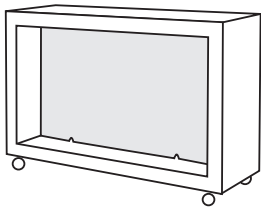

factsheet mietmobiliar

bartresen frame bar

farbe	anthrazit
material	MDF (farblich durchwirkt) lackbeschichtung rollen fixierbar plexiglasplatte im rahmen lichtfarbe nach wahl branding auf anfrage
maße	breite 160 cm höhe 110 cm tiefe 80 cm

buffettisch frame buffet

farbe	anthrazit
material	MDF (farblich durchwirkt) lackbeschichtung rollen fixierbar plexiglasplatte im rahmen lichtfarbe nach wahl branding auf anfrage
maße	breite 160 cm höhe 75 cm tiefe 80 cm

stehtisch **frame pure**

farbe	anthrazit
material	MDF (farblich durchwirkt) lackbeschichtung rollen fixierbar
maße	breite 160 cm höhe 110 cm tiefe 50 cm

empfangstresen frame counter

farbe	anthrazit
material	MDF (farblich durchwirkt) lackbeschichtung rollen fixierbar plexiglasplatte im rahmen branding auf anfrage
maße	breite 160 cm höhe 110 cm tiefe 50 cm

loungesitz cube sit-in

farbe	weiß
material	beschichtete möbelbauplatte bezug weißes kunstleder
maße	breite 80 cm höhe 44 cm tiefe 80 cm

loungetisch cube drop-off

farbe	weiß
material	beschichtete möbelbauplatte tischplatte plexiglas lichtfarbe nach wahl (LED oder 220-Volt-Beleuchtung)
maße	breite 60 cm höhe 34 cm tiefe 60 cm