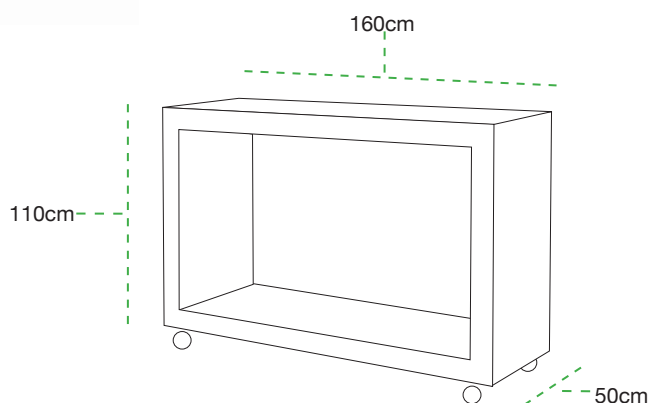

factsheet mietmobiliar

bartresen frame bar

farbe	anthrazit
material	MDF (farblich durchwirkt) lackbeschichtung rollen fixierbar plexiglasplatte im rahmen lichtfarbe nach wahl branding auf anfrage
maße	breite 160 cm höhe 110 cm tiefe 80 cm

buffettisch frame buffet

farbe	anthrazit
material	MDF (farblich durchwirkt) lackbeschichtung rollen fixierbar plexiglasplatte im rahmen lichtfarbe nach wahl branding auf anfrage
maße	breite 160 cm höhe 75 cm tiefe 80 cm

stehtisch **frame pure**

farbe	anthrazit
material	MDF (farblich durchwirkt) lackbeschichtung rollen fixierbar
maße	breite 160 cm höhe 110 cm tiefe 50 cm

empfangstresen frame counter

farbe	anthrazit
material	MDF (farblich durchwirkt) lackbeschichtung rollen fixierbar plexiglasplatte im rahmen branding auf anfrage
maße	breite 160 cm höhe 110 cm tiefe 50 cm

loungesitz cube sit-in

farbe	weiß
material	beschichtete möbelbauplatte bezug weißes kunstleder
maße	breite 80 cm höhe 44 cm tiefe 80 cm

loungetisch cube drop-off

farbe	weiß
material	beschichtete möbelbauplatte tischplatte plexiglas lichtfarbe nach wahl (LED oder 220-Volt-Beleuchtung)
maße	breite 60 cm höhe 34 cm tiefe 60 cm