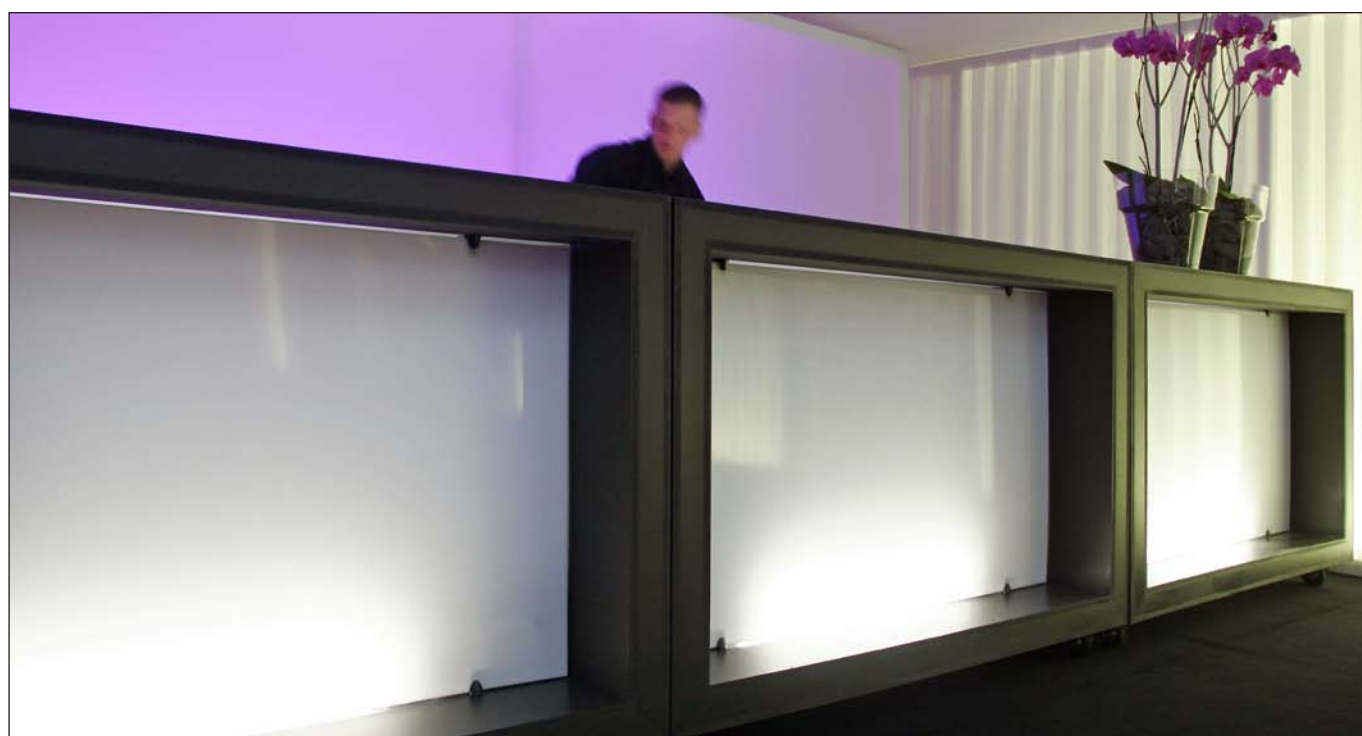

factsheet mietmobiliar

bartresen frame bar

farbe	anthrazit
material	MDF (farblich durchwirkt) lackbeschichtung rollen fixierbar plexiglasplatte im rahmen lichtfarbe nach wahl branding auf anfrage
maße	breite 160 cm höhe 110 cm tiefe 80 cm

buffettisch frame buffet

farbe	anthrazit
material	MDF (farblich durchwirkt) lackbeschichtung rollen fixierbar plexiglasplatte im rahmen lichtfarbe nach wahl branding auf anfrage
maße	breite 160 cm höhe 75 cm tiefe 80 cm

loungesitz cube sit-in

farbe	weiß
material	beschichtete möbelbauplatte bezug weißes kunstleder
maße	breite 80 cm höhe 44 cm tiefe 80 cm

loungetisch cube drop-off

farbe	weiß
material	beschichtete möbelbauplatte tischplatte plexiglas lichtfarbe nach wahl (LED oder 220-Volt-Beleuchtung)
maße	breite 60 cm höhe 34 cm tiefe 60 cm

stele stand-by

farbe	weiß
material	beschichtete möbelbauplatte deckplatte plexiglas farbe nach wahl
maße	breite 40 cm höhe 110 cm tiefe 40 cm

sofa relax

farbe	weiß
material	stahlgestell mit polyesterwattierung bezug leinen natur/weiß
maße	breite 180 cm höhe 70 cm tiefe 90 cm