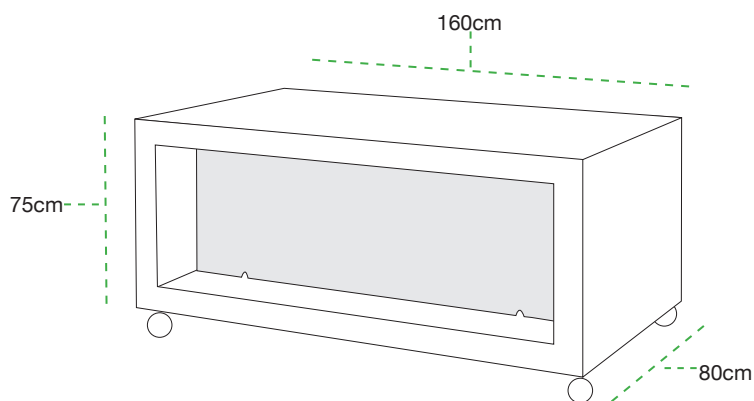

factsheet mietmobiliar

bartresen frame bar

farbe	anthrazit
material	MDF (farblich durchwirkt) lackbeschichtung rollen fixierbar plexiglasplatte im rahmen lichtfarbe nach wahl branding auf anfrage
maße	breite 160 cm höhe 110 cm tiefe 80 cm

buffettisch frame buffet

farbe	anthrazit
material	MDF (farblich durchwirkt) lackbeschichtung rollen fixierbar plexiglasplatte im rahmen lichtfarbe nach wahl branding auf anfrage
maße	breite 160 cm höhe 75 cm tiefe 80 cm

stehtisch **frame pure**

farbe	anthrazit
material	MDF (farblich durchwirkt) lackbeschichtung rollen fixierbar
maße	breite 160 cm höhe 110 cm tiefe 50 cm

empfangstresen frame counter

farbe	anthrazit
material	MDF (farblich durchwirkt) lackbeschichtung rollen fixierbar plexiglasplatte im rahmen branding auf anfrage
maße	breite 160 cm höhe 110 cm tiefe 50 cm

loungesitz cube sit-in

farbe	weiß
material	beschichtete möbelbauplatte bezug weißes kunstleder
maße	breite 80 cm höhe 44 cm tiefe 80 cm

loungetisch cube drop-off

farbe	weiß
material	beschichtete möbelbauplatte tischplatte plexiglas lichtfarbe nach wahl (LED oder 220-Volt-Beleuchtung)
maße	breite 60 cm höhe 34 cm tiefe 60 cm