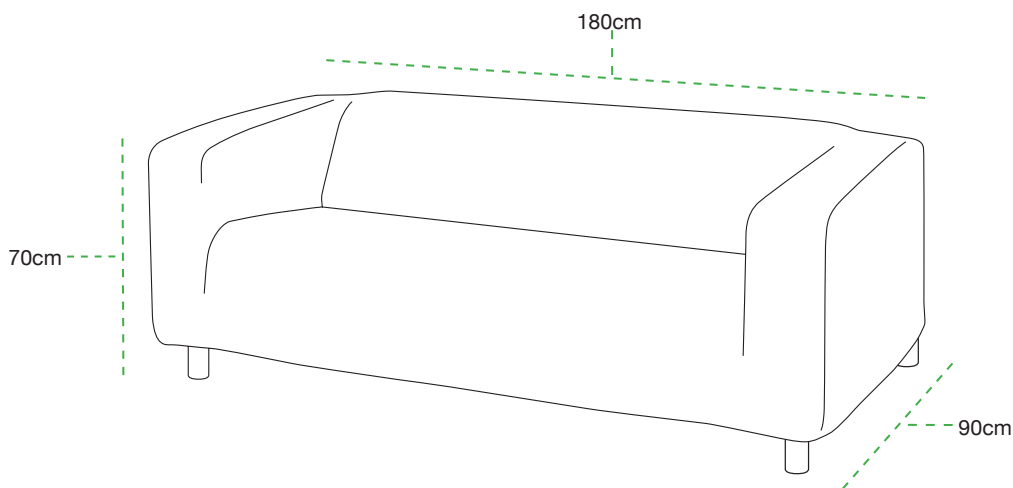

factsheet mietmobiliar

bartresen frame bar

farbe	anthrazit
material	MDF (farblich durchwirkt) lackbeschichtung rollen fixierbar plexiglasplatte im rahmen lichtfarbe nach wahl branding auf anfrage
maße	breite 160 cm höhe 110 cm tiefe 80 cm

stehtisch **frame pure**

farbe	anthrazit
material	MDF (farblich durchwirkt) lackbeschichtung rollen fixierbar
maße	breite 160 cm höhe 110 cm tiefe 50 cm

empfangstresen frame counter

farbe	anthrazit
material	MDF (farblich durchwirkt) lackbeschichtung rollen fixierbar plexiglasplatte im rahmen branding auf anfrage
maße	breite 160 cm höhe 110 cm tiefe 50 cm

loungesitz cube sit-in

farbe	weiß
material	beschichtete möbelbauplatte bezug weißes kunstleder
maße	breite 80 cm höhe 44 cm tiefe 80 cm

loungetisch cube drop-off

farbe	weiß
material	beschichtete möbelbauplatte tischplatte plexiglas lichtfarbe nach wahl (LED oder 220-Volt-Beleuchtung)
maße	breite 60 cm höhe 34 cm tiefe 60 cm

stele stand-by

farbe	weiß
material	beschichtete möbelbauplatte deckplatte plexiglas farbe nach wahl
maße	breite 40 cm höhe 110 cm tiefe 40 cm

sofa relax

farbe	weiß
material	stahlgestell mit polyesterwattierung bezug leinen natur/weiß
maße	breite 180 cm höhe 70 cm tiefe 90 cm